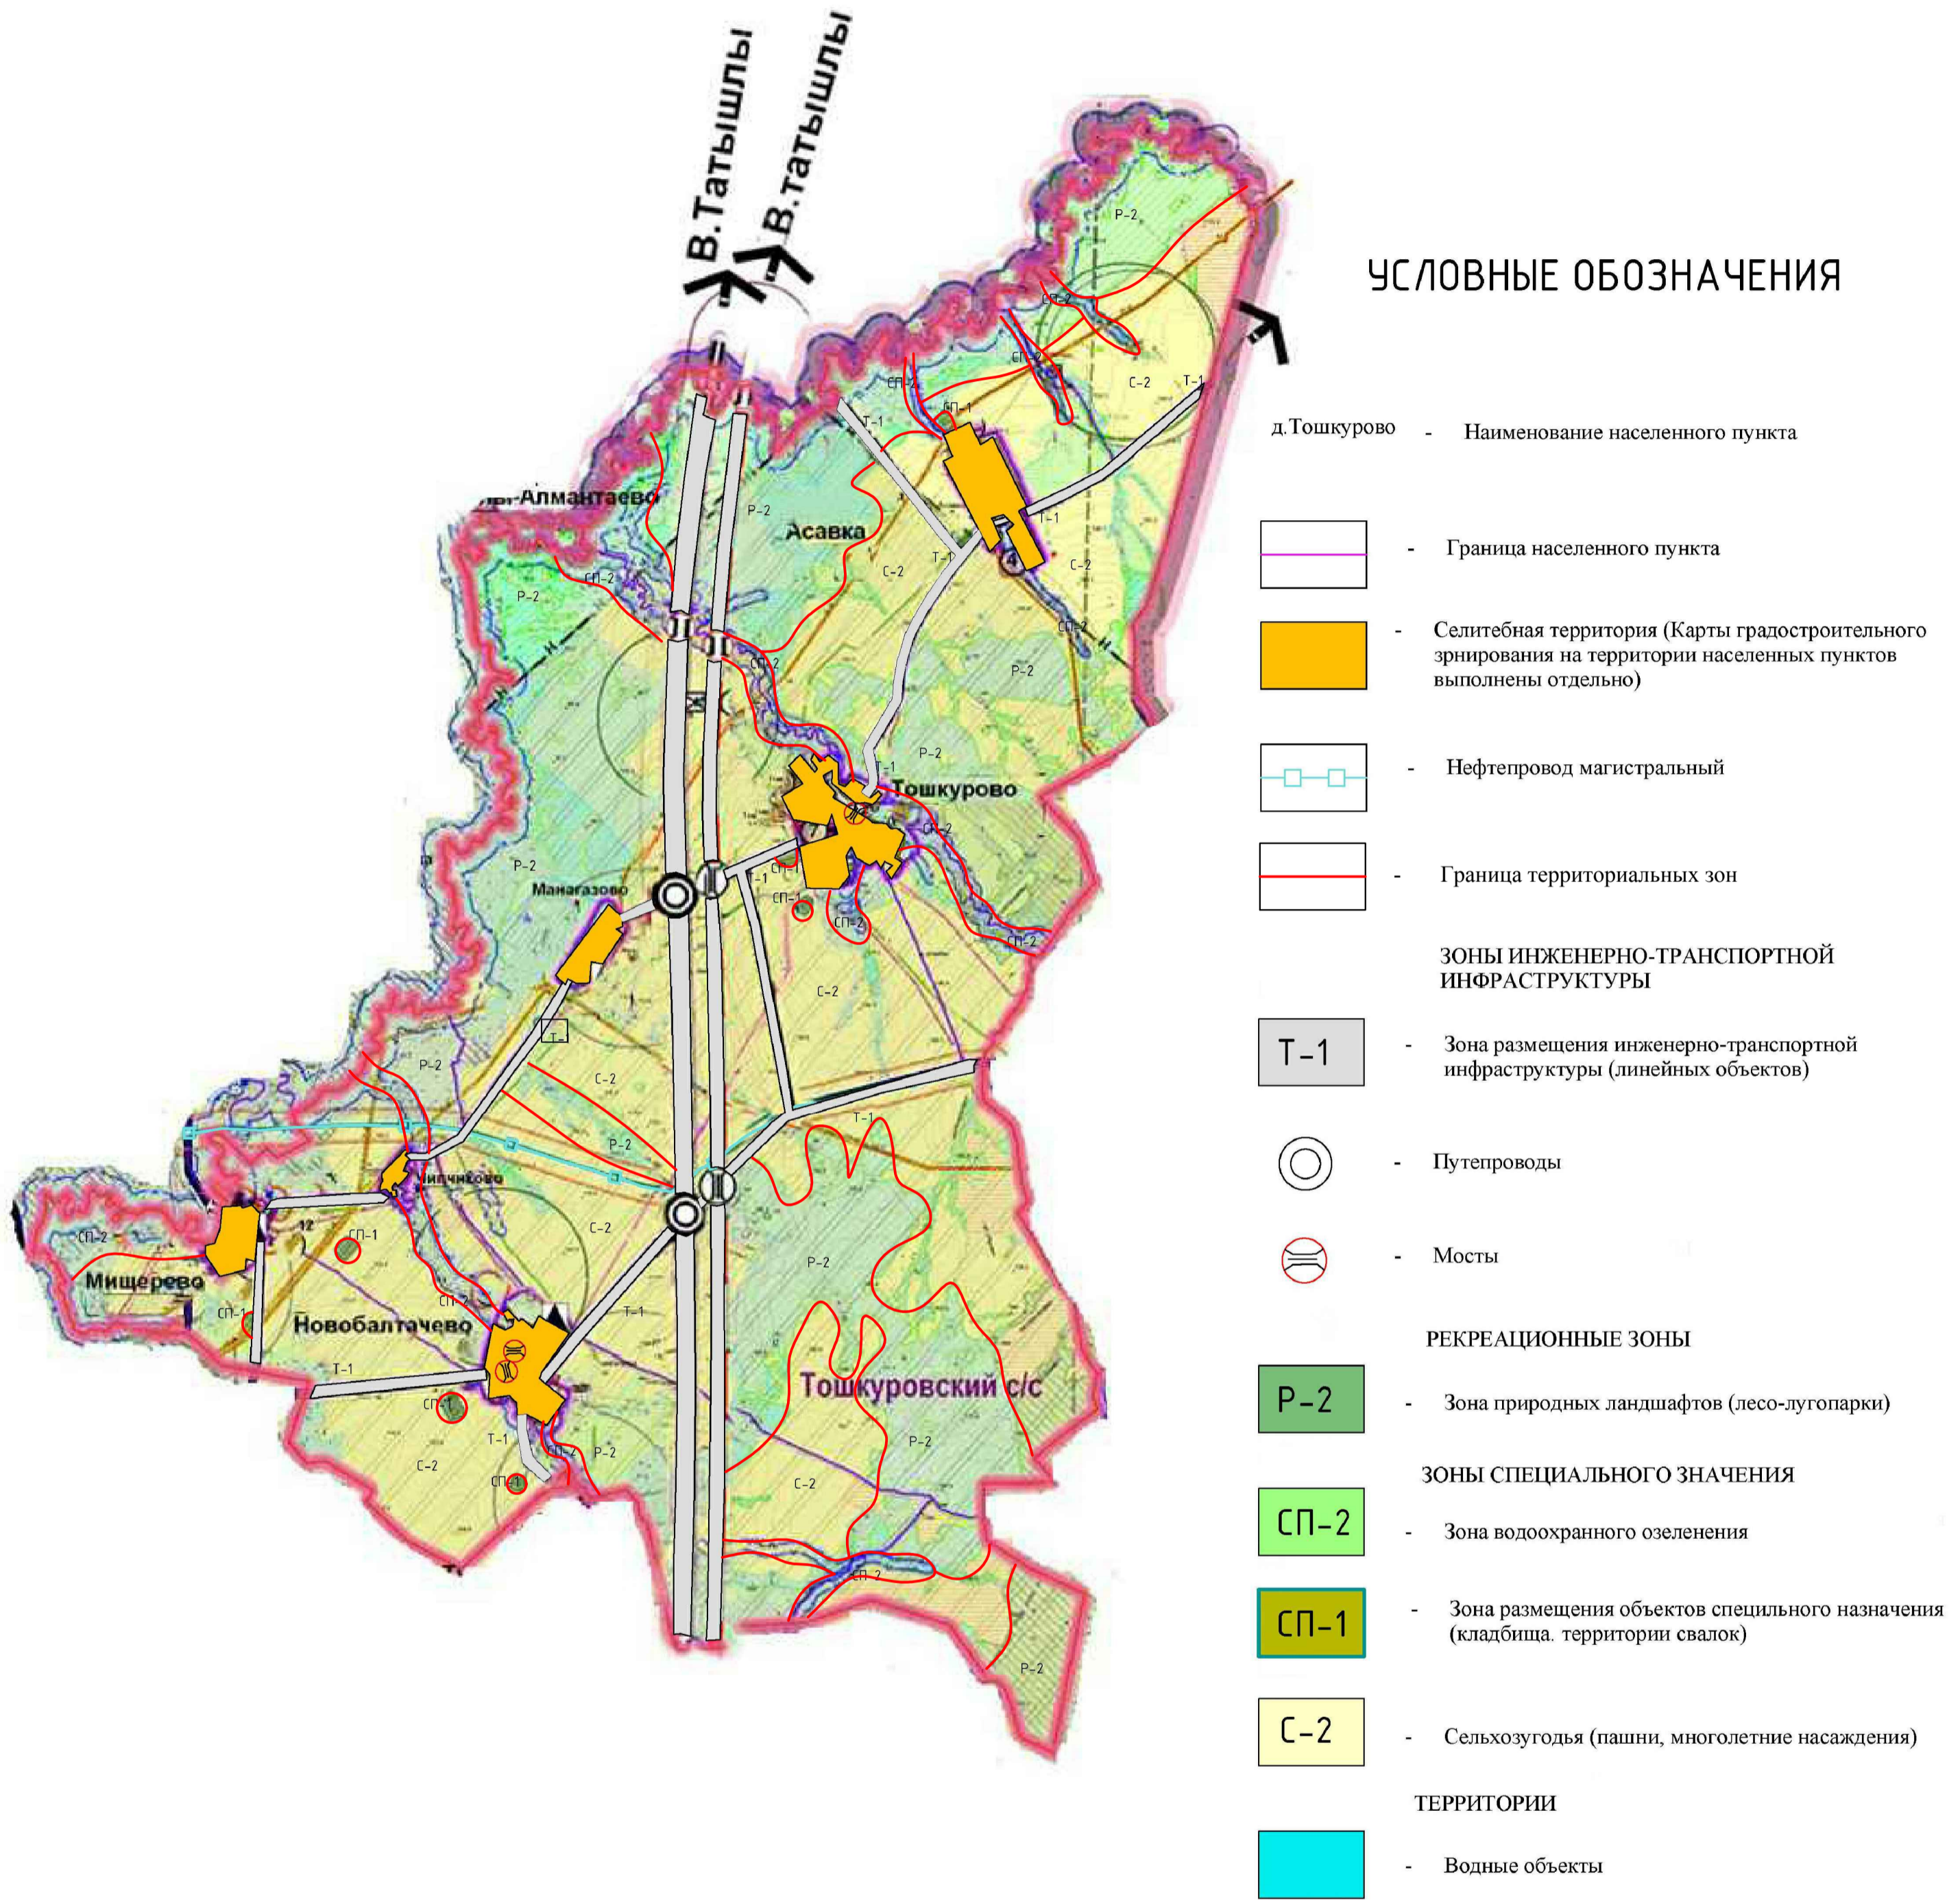

ПРАВИЛА ЗЕМЛЕПОЛЬЗОВАНИЯ И ЗАСТРОЙКИ СЕЛЬСКОГО ПОСЕЛЕНИЯ ТОШКУРОВСКИЙ СЕЛЬСОВЕТ МУНИЦИПАЛЬНОГО РАЙОНА БАЛТАЧЕВСКИЙ РАЙОН РЕСПУБЛИКИ БАШКОРТОСТАН

Карта градостроительного зонирования сельского поселения Тошкоровский сельсовет муниципального района Балтачевский район Республики Башкортостан в части границ зон с особыми условиями использования территории

УСЛОВНЫЕ ОБОЗНАЧЕНИЯ

- д. Тошкорово - Наименование населенного пункта
- Граница населенного пункта
- Селитебная территория (Карты градостроительного зонирования на территории населенных пунктов выполнены отдельно)
- Нефтепровод магистральный
- Граница территориальных зон
- Зоны инженерно-транспортной инфраструктуры**
- Т-1 - Зона размещения инженерно-транспортной инфраструктуры (линейных объектов)
- Путепроводы
- Мосты
- РЕКРЕАЦИОННЫЕ ЗОНЫ**
- Р-2 - Зона природных ландшафтов (лесо-лугопарки)
- Зоны специального значения**
- СП-2 - Зона водоохранного озеленения
- СП-1 - Зона размещения объектов специального назначения (кладбища, территории свалок)
- С-2 - Сельхозугодья (пашни, многолетние насаждения)
- ТЕРРИТОРИИ**
- Водные объекты

ПРИМЕЧАНИЯ:

1. Объекты культурного наследия в Тошкоровском сельском поселении отсутствуют.
2. В связи с этим Зоны охраны объектов культурного наследия не установлены.
3. В случае обнаружения, выявления новых объектов, их данные должны быть отражены в настоящих Правилах.